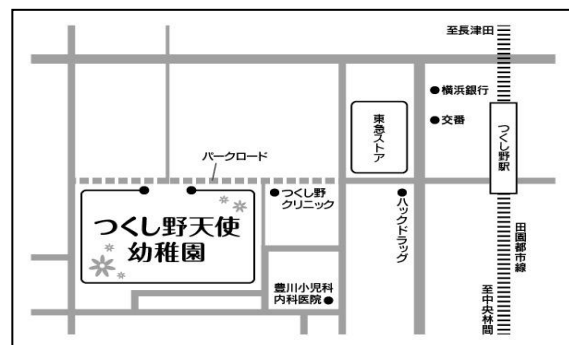

2020年度入会希望者対象
つくし野天使幼稚園モンテッソーリ2歳児クラス
入会説明会のお知らせ

「家庭」というお家の方との繋がりの中で過ごす生活から次のステップへ。

子どもは「自分で出来るようになりたい」「自分でやりたい」という気持ちをたくさん持っています。つくし野天使幼稚園『モンテッソーリ2歳児クラス』は、お子さまの自分でやりたいという気持ちにしっかりと応える環境と時間を準備しています。落ち着いた雰囲気の中でゆったりと過ごしながら、お子さまの健やかな成長を一緒に見守っていきませんか？

モンテッソーリ2歳児クラスはどんなことをするの？つくし野天使幼稚園はどんな幼稚園？

お母様方のご質問、ご不安に思っいらっしゃること丁寧にお答え致します。

どうぞこの機会につくし野天使幼稚園にいらしてください。

日時：7月20日（土）10：00開始（9：45開門）※11：00終了予定

場所：つくし野天使幼稚園 ホール

対象：2017年4月2日～2018年4月1日生まれのお子様

持ち物：室内履きをお持ちください

クラス：いちごAグループ・・・月・木曜日（原則週2回）

いちごBグループ・火曜日   いちごCグループ・水曜日

いちごDグループ・金曜日   （原則各グループ週1回）

申し込み方法：お電話または当園ホームページ上の申し込みフォームにてご予約をお願い致します。

『親子教室1歳児クラス』も開催しています。こちらの説明会は2020年2月5日（水）を予定しています。詳細は後日ホームページ等でお知らせ致します。

~~~~~今後の未就園のお子さん対象イベントのお知らせ~~~~~

バンビの広場+水遊び

日時：7月22日（月）・8月23日（金）

9：30～11：00

詳細はホームページにてご確認ください

ハロウィン祭り！

日時：10月26日（土）

10：00～13：00

9月以降お知らせします

† 生きる力を育むモンテッソーリ教育

つくし野天使幼稚園

〒194-0001 町田市つくし野2-18-4

TEL 042-795-5127

<http://www.tsukushinotenshi.com/>

〈担当 安井〉

つくし野駅より徒歩2分