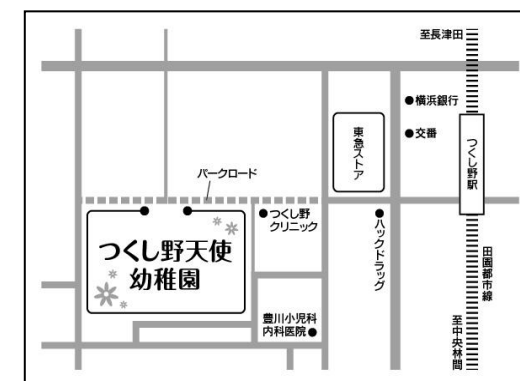

【 こあらルーム 】

◎幼稚園の一室を開放致します。お子様と遊んだり、お母様同士でおしゃべりしたり…お茶でも飲みながらのんびりお過ごし下さい。 ☆ マタニティの方も大歓迎！

(日時) 1歳～2歳未満 9月 6日(金) ・ 20日(金)
10月11日(金) ・ 25日(金)
11月15日(金) ・ 29日(金)
12月 6日(金) ・ 13日(金)

各日 10:00～11:30

(持ち物) ・お子様のオムツ、ミルク、おやつ等
※ミルク用のお湯をご用意しております。又、使用済みオムツは必ずお持ち帰り下さい。

(会費) ・100円 ☆ 定員10組まで・前日までにご予約下さい。

【 ベビーマッサージ 】

◎ゆったりとした時間の中でかわいい我が子にほほ笑みながら、いっぱいタッチして赤ちゃんとの絆を深めませんか？ベビーマッサージで赤ちゃんもママもハッピーに!!

(日時) 0歳 9月 5日(木) ・ 30日(月)
10月 9日(水) ・ 28日(月)
11月11日(月) ・ 25日(月)
12月 2日(月) ・ 16日(月)

各日 10:00～11:30

(持ち物) ・バスタオル、水筒(親用)、お子様のオムツ、ミルク、おやつ等
※ミルク用のお湯をご用意しております。又、使用済みオムツは必ずお持ち帰り下さい。

(会費) ・500円 ☆ 各日定員10組まで・前日までにご予約下さい。

【 園庭開放・バンビの広場 】

◎ 幼稚園のお庭の遊具を親子で自由に遊びお楽しみ下さい。雨天時は保育室で開催致します。尚、小さなお子様に安心して遊び頂くため、小学生のお子様のご参加はご遠慮下さい。

(日時) ・10月21日(月) 9:15～10:30
・11月 8日(金) 9:15～10:30

【 園庭開放・バンビの広場+ランチサロン 】

◎ 園庭で遊んだ後はご持参頂いたお弁当をランチサロンでお楽しみ下さい。お茶とお部屋をご用意致します。

(日時) ・9月 9日(月) 9:15～12:30
・11月18日(月) 9:15～12:30
・12月 9日(月) 9:15～12:30

〈園庭開放・バンビの広場+水遊びバンビ〉

幼稚園のプールで思い切り、水遊びを楽しみましょう!

(日時) 7月22日(月)・8月23日(金)
9:30～11:00

持ち物 タオル・濡れても良い服装(水着可)・サンダル・着替え等

- ※ 気温によっては水遊びは行いません。また、雨天時はホール遊びとなります。
- ※ 保護者の方も濡れても良い服装でいらしてください
- ※ オムツを使用しているお子様が水遊びをされる時は専用のオムツを着用してください
- ※ 幼稚園で麦茶を用意しております

※当園は駐車・駐輪のスペースはございません
ご質問・ご不明な点はお問い合わせ下さい

つくし野天使幼稚園

町田市つくし野2-18-4

TEL 042-795-5127

<http://www.tsukushinotenshi.com/>

子育て支援担当 : 安井

東急田園都市線 つくし野駅から徒歩2分