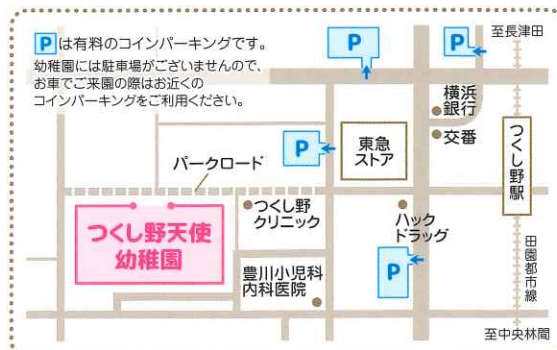

9月・10月 子育て支援活動のご案内

申込み方法、時間などの詳細は当園HPをご覧ください。

バンビの広場
(園庭開放)

0~3歳

9月▶ 9日(月)

10月▶ 21日(月)

ベビーマッサージ
(親子憩いの場)

0歳

9月▶ 5日(木), 30日(月)

10月▶ 9日(水), 28日(月)

秋には“ハロウィン祭り”があるよ!!
みんなで遊びにきてね♪

詳細は後日HP、配布物でお知らせいたします

10/26
土

10:00~13:00

生きる力を育む モンテッソーリ教育
学校法人つくし野学園

つくし野天使幼稚園