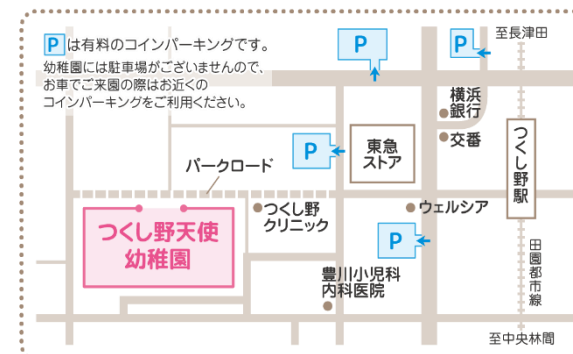

(対象年齢) 0歳

(日時)  9月14日(月)・28日(月)
各日 ① 9:15～10:15
② 11:00～12:00

(持ち物) バスタオル、水筒(親用)、お子様のオムツ、ミルク、おやつ等
※ミルク用のお湯をご用意しております。又、使用済みオムツは必ずお持ち帰り下さい。

(会費) 500円 ☆各回定員5組まで・前日までにご予約下さい。

【 園庭開放・バンビの広場 】

◎ 夏も快適に遊んで頂くため、園庭ではなくホールで開催致します。尚、小さなお子様
安心してお過ごし頂くため、小学生のお子様のご参加はご遠慮下さい。

(日時) ・8月24日(月) 14:00～15:30
・8月31日(月) 14:00～15:30
・9月7日(月) 14:45～16:00
・9月14日(月) 14:45～16:00

☆定員8組まで・前日までにご予約下さい。

< 工作イベント ♪ >

幼稚園でお子さんと一緒に工作しませんか？何を作るかは当日のお楽しみ☆

(日時) 9月30日(水)
① 9:15～10:00 (在園児兄弟・未就園児クラス在籍の方対象)
② 10:45～11:30 (一般の方対象)
③ 13:00～13:45 (①②の方共に対象)

※今回は、たくさんの方に幼稚園へ遊びにいらして頂くために、3つの枠をご用意致しました。

(会費) 300円 ☆各回定員6組まで・9/25(金)までにご予約下さい

(持ち物) 室内履き

※当園は駐車・駐輪のスペースはございません
ご質問・ご不明な点はお問い合わせ下さい

つくし野天使幼稚園

町田市つくし野2-18-4

TEL 042-795-5127

http://www.tsukushinotenshi.com/

子育て支援担当 : 安井

東急田園都市線 つくし野駅から徒歩2分