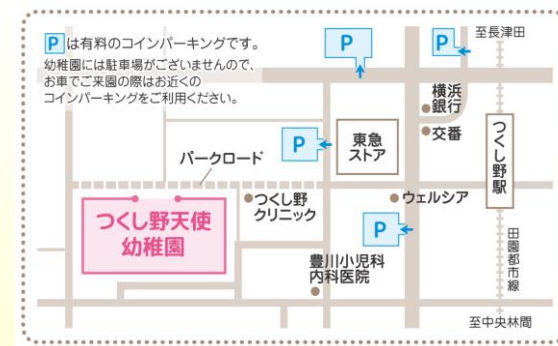

クラス概要

対象：2歳6か月を過ぎたお子様
(2歳6か月を迎えたお子様から順次入会ができます)

クラス：[いちごAグループ]月・木曜日 (原則週2回)
[いちごBグループ]火曜日
[いちごCグループ]水曜日 } (各グループとも
[いちごDグループ]金曜日 } 原則週1回)

入会説明会

1回目：11月18日(水) 9:15～10:00
2回目：11月18日(水) 10:30～11:15
3回目：11月19日(木) 9:15～10:00
4回目：11月19日(木) 13:00～13:45
5回目：11月20日(金) 13:00～13:45

会場：つくし野天使幼稚園 こどものへや
定員：各回6組
持ち物：室内履きをご持参下さい

申し込み方法：10月30日(金)よりお電話でご予約下さい
042-795-5127 (安井)
受け付け時間 10:00～16:00

入会申し込み日

11月27日(金) 14:30～

※詳細は入会説明会またHPにてお知らせ致します

東急田園都市線つくし野駅より徒歩2分
青葉台駅から3駅(約6分)

つくし野天使幼稚園

～入園までの流れ～