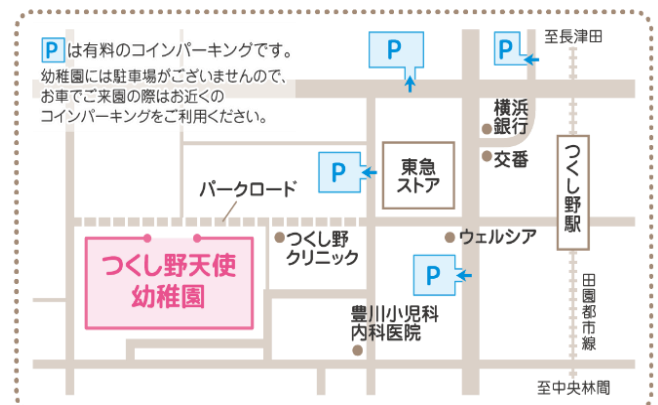

使用済みオムツは必ずお持ち帰り下さい。

(会費) 500円

☆各回定員5組・前日までにご予約下さい。

【 園庭開放・バンビの広場 】

◎幼稚園のお庭の遊具を親子で自由にお楽しみ下さい。雨天時は保育室で開催いたします。

尚、小さなお子様に安心してお過ごし頂くため小学生のお子様のご参加はご遠慮下さい。

(日時) 11月 9日(月) 9:15～10:30

【 園庭開放・バンビの広場+ランチサロン 】

◎園庭で遊んだ後はご持参頂いたお弁当をランチサロンでお楽しみ下さい。

お茶とお部屋をご用意致します。

(日時) 11月30日(月) 9:15～12:30

※当園は駐車・駐輪のスペースはございません

ご質問・ご不明な点はお問い合わせ下さい

つくし野天使幼稚園

町田市つくし野2-18-4

TEL 042-795-5127

<http://www.tsukushinotenshi.com/>

子育て支援担当 : 安井

東急田園都市線 つくし野駅から徒歩2分