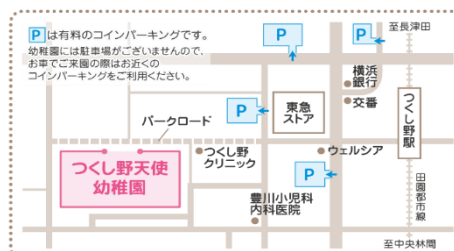

② 11:00～12:00

(持ち物) バスタオル、水筒(親用)、

お子様のオムツ、ミルク、おやつ等

※ミルク用のお湯はご用意しております。

使用済みオムツは必ずお持ち帰り下さい。

(会費) 500円

☆各回定員5組・前日までにご予約下さい。

【 園庭開放・バンビの広場 】

◎幼稚園のお庭の遊具を親子で自由にお楽しみ下さい。雨天時は保育室で開催いたします。

尚、小さなお子様に安心してお過ごし頂くため小学生のお子様のご参加はご遠慮下さい。

(日時) 12月 4日(金) 9:15～10:30

【 園庭開放・バンビの広場+ランチサロン 】

◎園庭で遊んだ後はご持参頂いたお弁当をランチサロンでお楽しみ下さい。

お茶とお部屋をご用意致します。

(日時) 12月14日(月) 9:15～12:30

【お家でクリスマス工作♪】

お家にある材料を使って工作しませんか？12月初旬に園ブログで動画配信します。お楽しみに☆

※当園は駐車・駐輪のスペースはございません

ご質問・ご不明な点はお問い合わせ下さい

つくし野天使幼稚園

町田市つくし野2-18-4

TEL 042-795-5127

<http://www.tsukushinotenshi.com/>

子育て支援担当 : 安井

東急田園都市線 つくし野駅から徒歩2分