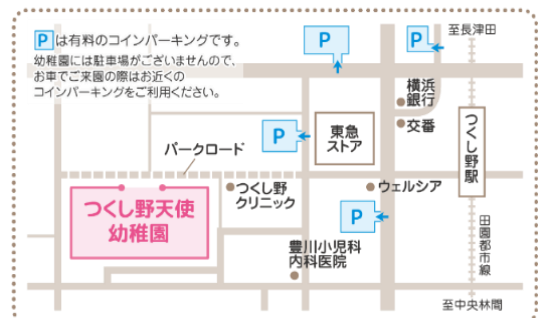

入園前のお子様・お母様へ

親子で遊びにきませんか？ 1月号

2021年 子育て支援スケジュールのお知らせ

☆ 未就園児のお子様とお母様が幼稚園の安心・安全な環境の中でゆったりと楽しいひとときをお過ごし頂ける様、つくし野天使幼稚園は以下のような子育て支援活動を行っています ☆

【 こあらルーム 】

◎幼稚園の一室を開放致します。お子様と遊んだり、お母様同士でおしゃべりしたり…お茶でも飲みながらのんびりお過ごし下さい。

☆ マタニティの方も大歓迎！

(対象年齢) 1歳～2歳未満

(日時) 1月22日(金)・29日(金)

各日 ① 9:15～10:15

② 11:00～12:00

(持ち物) お子様のオムツ、ミルク、おやつ等

※ミルク用のお湯はご用意しております。

使用済みオムツは必ずお持ち帰り下さい。

(会費) 100円

☆ 各回定員5組・前日までにご予約下さい。

【 ベビーマッサージ 】

◎ゆったりとした時間の中でかわいい我が子と幸せな時間を過ごしませんか？

ベビーマッサージで赤ちゃんもママもハッピーに！！

(対象年齢) 0歳

(日時) 1月18日(月)・25日(月)

各日 10:00～11:30

(持ち物) バスタオル、水筒(親用)、

お子様のオムツ、ミルク、おやつ等

※ミルク用のお湯はご用意しております。

使用済みオムツは必ずお持ち帰り下さい。

(会費) 500円

☆各日定員7組・前日までにご予約下さい。

【 園庭開放・バンビの広場 】

◎幼稚園のお庭の遊具を親子で自由にお楽しみ下さい。雨天時は保育室で開催致します。

尚、小さなお子様に安心してお過ごし頂くため小学生のお子様のご参加はご遠慮下さい。

(日時) 1月8日(金) 9:15～10:30

【 園庭開放・バンビの広場+ランチサロン 】

◎園庭で遊んだ後はご持参頂いたお弁当をランチサロンでお楽しみ下さい。

お茶とお部屋をご用意致します。

(日時) 1月15日(金) 9:15～12:30

※当園は駐車・駐輪のスペースはございません

ご質問・ご不明な点はお問い合わせ下さい

つくし野天使幼稚園

町田市つくし野2-18-4

TEL 042-795-5127

<http://www.tsukushinotenshi.com/>

子育て支援担当 : 安井

東急田園都市線 つくし野駅から徒歩2分