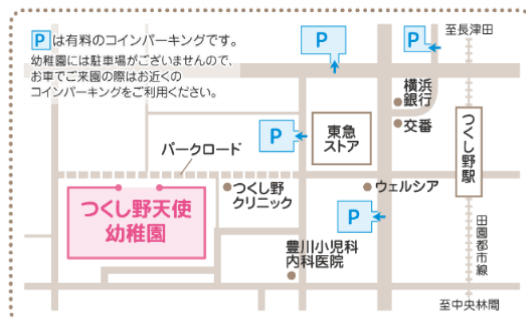

(持ち物) バスタオル、水筒(親用)、

お子様のオムツ、ミルク、おやつ等

※ミルク用のお湯はご用意しております。

使用済みオムツは必ずお持ち帰り下さい。

(会費) 500円

☆各日定員7組・前日までにご予約下さい。

【 園庭開放・バンビの広場 】

◎幼稚園のお庭の遊具を親子で自由にお楽しみ下さい。雨天時は保育室で開催致します。

尚、小さなお子様に安心してお過ごし頂くため小学生のお子様のご参加はご遠慮下さい。

(日時) 2月 8日(月)・15日(月)

各日 9:15~10:30

※当園は駐車・駐輪のスペースはございません

ご質問・ご不明な点はお問い合わせ下さい

つくし野天使幼稚園

町田市つくし野2-18-4

TEL 042-795-5127

<http://www.tsukushinotenshi.com/>

子育て支援担当 : 安井

東急田園都市線 つくし野駅から徒歩2分