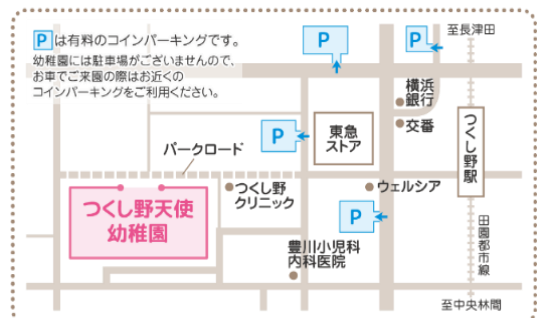

つくし野天使幼稚園

入園前のお子様・お母様へ

親子で遊びにきませんか？ 3月号

2021年 子育て支援スケジュールのお知らせ

☆ 未就園児のお子様とお母様が幼稚園の安心・安全な環境の中でゆったりと楽しいひとときをお過ごし頂ける様、つくし野天使幼稚園は以下のような子育て支援活動を行っています ☆

【 こあらルーム 】

◎幼稚園の一室を開放致します。お子様と遊んだり、お母様同士でおしゃべりしたり…お茶でも飲みながらのんびりお過ごし下さい。
☆ マタニティの方も大歓迎！

(対象年齢) 1歳

(日時) 3月5日(金)・12日(金)

各日 ① 9:15~10:15

② 11:00~12:00

(持ち物) お子様のオムツ、ミルク、おやつ等
※ミルク用のお湯はご用意しております。
使用済みオムツは必ずお持ち帰り下さい。

(会費) 100円

☆ 各回定員5組・前日までにご予約下さい。

【 ベビーマッサージ 】

◎ゆったりとした時間の中でかわいい我が子と幸せな時間を過ごしませんか？
ベビーマッサージで赤ちゃんもママもハッピーに！！

(対象年齢) 0歳

(日時) 3月1日(月)・15日(月)

19日(金)

10:00~11:30

(持ち物) バスタオル、水筒(親用)、
お子様のオムツ、ミルク、おやつ等
※ミルク用のお湯はご用意しております。
使用済みオムツは必ずお持ち帰り下さい。

(会費) 500円

☆各日定員7組・前日までにご予約下さい。

【 園庭開放・バンビの広場 】

◎幼稚園のお庭の遊具を親子で自由に遊びお楽しみ下さい。雨天時は保育室で開催致します。
尚、小さなお子様に安心してお過ごし頂くため小学生のお子様のご参加はご遠慮下さい。

(日時) 3月8日(月)

9:15~10:30

※当園は駐車・駐輪のスペースはございません

ご質問・ご不明な点はお問い合わせ下さい

つくし野天使幼稚園

町田市つくし野2-18-4

TEL 042-795-5127

<http://www.tsukushinotenshi.com/>

子育て支援担当 : 安井

東急田園都市線 つくし野駅から徒歩2分