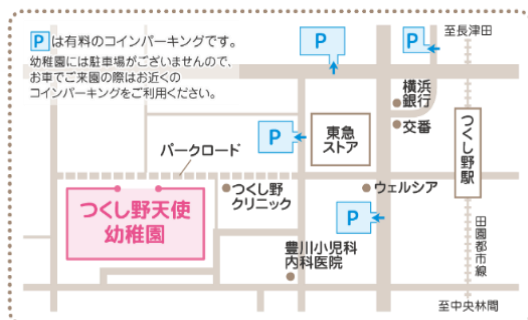

4・5月号

つくし野天使幼稚園

入園前のお子様・お母様へ

親子で遊びにきませんか？

2021年 子育て支援スケジュールのお知らせ

☆ 未就園児のお子様とお母様が幼稚園の安心・安全な環境の中でゆったりと楽しいひとときをお過ごし頂ける様、つくし野天使幼稚園は以下のような子育て支援活動を行っています ☆

【 こあらルーム 】

◎幼稚園の一室を開放致します。お子様と遊んだり、お母様同士でおしゃべりしたり…
ゆったりとした時間をお過ごし下さい。

☆ マタニティの方も大歓迎！

(対象年齢) 1歳

(日時) 4月30日(金)

5月7日(金)・28日(金)

各日① 9:15~10:15

② 11:00~12:00

(持ち物) お子様のオムツ、ミルク、おやつ等
※ミルク用のお湯をご用意しております。
使用済みオムツは必ずお持ち帰り下さい。

(会費) 100円

☆ 各回定員5組・前日までにご予約下さい。

【 ベビーマッサージ 】

◎ゆったりとした時間の中でかわいい我が子と
幸せな時間を過ごしませんか？

ベビーマッサージで赤ちゃんもママも
ハッピーに！！

(対象年齢) 0歳

(日時) 4月26日(月)

5月17日(月)

10:00~11:30

(持ち物) バスタオル、水筒(親用)、
お子様のオムツ、ミルク、おやつ等
※ミルク用のお湯をご用意しております。
使用済みオムツは必ずお持ち帰り下さい。

(会費) 500円

☆各日定員7組・前日までにご予約下さい。

【 園庭開放・バンビの広場 】

◎幼稚園のお庭の遊具を親子で自由にお楽しみ
下さい。雨天時は保育室で開催致します。
尚、小さなお子様に安心してお過ごし頂くため
小学生のお子様のご参加はご遠慮下さい。

(日時) 5月10(月)・31日(月)

9:15~10:30

【 園庭開放・バンビの広場+ランチサロン 】

◎園庭で遊んだ後はご持参頂いたお弁当を
ランチサロンでお楽しみ下さい。
お茶とお部屋をご用意致します。

(日時) 5月24日(月) 9:15~12:30

※当園は駐車・駐輪のスペースはございません

ご質問・ご不明な点はお問い合わせ下さい

つくし野天使幼稚園

町田市つくし野2-18-4

TEL 042-795-5127

<http://www.tsukushinotenshi.com/>

子育て支援担当 : 安井

東急田園都市線 つくし野駅から徒歩2分