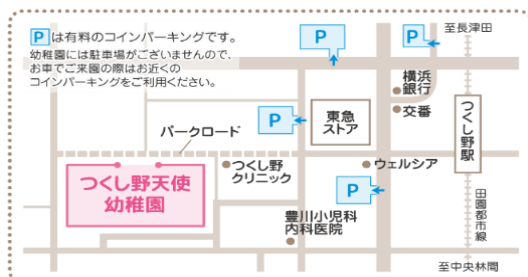

(日時) 6月21日(月) 9:15~10:30

【 園庭開放・バンビの広場+ランチサロン 】

◎園庭で遊んだ後はご持参頂いたお弁当を
ランチサロンでお楽しみ下さい。
お茶とお部屋をご用意致します。

(日時) 6月7日(月) 9:15~12:30

※記載している日程は現時点での予定です。
今後コロナの感染状況により、中止になる場合
があります。その場合は、HPをご覧ください。

※当園は駐車・駐輪のスペースはございません

ご質問・ご不明な点はお問い合わせ下さい

つくし野天使幼稚園

町田市つくし野2-18-4

TEL 042-795-5127

<http://www.tsukushinotenshi.com/>

子育て支援担当 : 安井

東急田園都市線 つくし野駅から徒歩2分

【 バンビの広場+工作遊び 】

◎幼稚園で工作イベントを開催します。何を作るかはお楽しみ♪
親子で楽しいひと時をお過ごし下さい！

(日時) 6月11日(金)
① 9:15~10:00
② 10:45~11:30
③ 13:15~14:00

(持ち物) 水筒(親子共に)・室内履き(保護者の方のみ)

(対象年齢) 幼稚園入園前のお子様

(費用) 300円

※要予約になります。 各回11組(お子様1人につき保護者1名)

【 園庭開放・バンビの広場+水遊び 】

◎幼稚園の園庭で水遊びを楽しみませんか?気温が低い場合や雨天の場合はホール遊びになります。
尚、小さなお子様に安心してお過ごし頂くため小学生のお子様のご参加はご遠慮下さい。

※感染症予防のため、大きいプールには入りません。ご了承下さい

(日時) 7月21日(水) ① 9:30~10:30
② 11:00~12:00

(持ち物) 濡れても良い服(水着可)・タオル・着替え・水筒(親子共に)・サンダル
○保護者の方も濡れて良い服装でいらして下さい
○オムツを使用しているお子様が水遊びをされる時は専用のオムツを着用して下さい