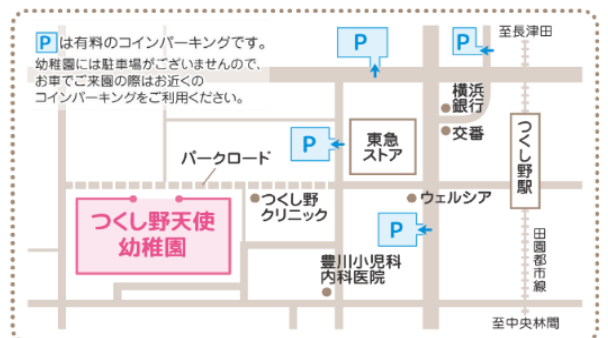

つくし野天使幼稚園

町田市つくし野2-18-4

TEL 042-795-5127

<http://www.tsukushinotenshi.com/>

子育て支援担当 : 安井