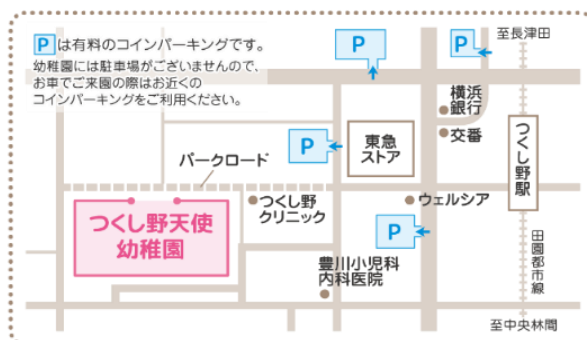

② 10:45~11:30

③ 13:15~14:00

(持ち物) 水筒(親子共に) 室内履き(保護者の方のみ)

(対象年齢) 幼稚園入園前のお子様

(費用) 300円 ※要予約になります。

各回11組(お子様1人につき保護者1名)

※記載している日程は現時点での予定です。今後コロナの感染状況により、中止になる場合があります。

変更等は、HPでお知らせします。ご確認ください。

※当園は駐車・駐輪のスペースはございません

ご質問・ご不明な点はお問い合わせ下さい

つくし野天使幼稚園

町田市つくし野2-18-4

TEL 042-795-5127

<http://www.tsukushinotenshi.com/>

子育て支援担当 : 安井

東急田園都市線 つくし野駅から徒歩2分