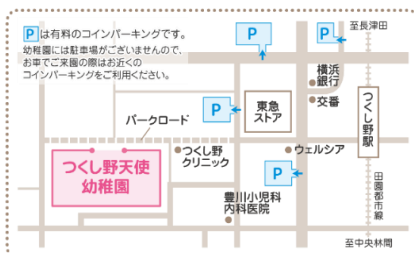

秋の工作バンビ

毎回ご好評の工作イベントです。今回は絵の具を使って、秋らしい壁飾りを作ります。

お子様と一緒に楽しい時間を過ごしませんか？

(日 時) 10月30日(月)
①9:15~10:00 ③13:00~13:45
②10:45~11:30

(定 員) ①② 13組 ③ 6組

(対 象) 幼稚園入園前のお子様

(場 所) つくし野天使幼稚園 こあらルーム・こどものへや

(費 用) 300円

(予約方法) お電話にてご予約下さい。 ※9月25日より予約開始

(持ち物) 室内履き ※絵の具を使うので、汚れても良い服装でいらして下さい。

モンテッソーリ体験 追加募集中！！

ご好評につき、モンテッソーリ体験の日程を追加しました。モンテッソーリにご興味をお持ちの方は是非、体験にいらして下さい。

(日 時) 10月13日(金)・27日(金)・11月24日(金)・12月15日(金) 各日10:45~11:30

(定 員) 各日5名

(対 象) 1歳8か月~幼稚園入園前のお子様

(場 所) つくし野天使幼稚園 こどものへや

(費 用) 500円

(予約方法) お電話にてご予約下さい。 ※随時受付中

※当園は駐車・駐輪のスペースはございません

ご質問・ご不明な点はお問い合わせ下さい

つくし野天使幼稚園

町田市つくし野2-18-4

TEL 042-795-5127

<http://www.tsukushinotenshi.com/>

子育て支援担当 : 安井