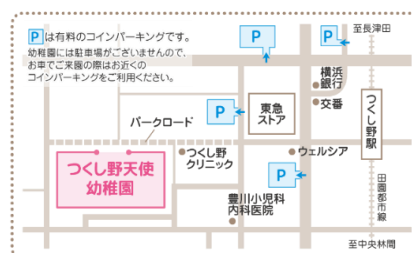

つくし野天使幼稚園

町田市つくし野2-18-4

TEL 042-795-5127

<http://www.tsukushinotenshi.com/>

子育て支援担当 : 安井