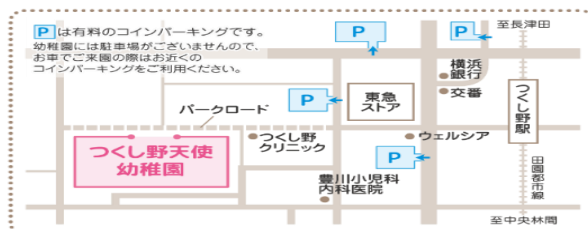

(持ち物) バスタオル、水筒(親用)、
お子様のオムツ、ミルク、おやつ等
※ミルク用のお湯はご用意しております。
使用済みオムツは必ずお持ち帰り下さい。

(会費) 1,000円

☆各日定員7組・前日までにご予約下さい。

【 園庭開放・バンビの広場+ランチサロン 】

◎園庭で遊んだ後はご持参頂いたお弁当を
ランチサロンでお楽しみ下さい。

お部屋をご用意致します。

(日時) 1月19日(金)

9:15～12:30

【 園庭開放・バンビの広場 】

◎幼稚園のお庭の遊具を親子で自由にお楽しみ下さい。
雨天時は保育室で開催致します。

尚、小さなお子様にご安心してお過ごし頂くため小学生の
お子様のご参加はご遠慮下さい。

(日時) 2月9日(金)・2月16日(金)・3月8日(金)

9:15～10:30

※当園は駐車・駐輪のスペースはございません
ご質問・ご不明な点はお問い合わせ下さい

つくし野天使幼稚園

町田市つくし野2-18-4

TEL 042-795-5127

<http://www.tsukushinotenshi.com/>

子育て支援担当 : 安井

東急田園都市線 つくし野駅から徒歩2分

『 親子教室そらぐみ入会説明会・申し込み 』

『親子教室 1 歳児クラス（そらぐみ）』は、親子で楽しむクラスです。
歌や手遊び、工作などでお子様とゆったり遊びませんか？

<日 時> 2024年2月28日（水）

13：15～ 説明会受付