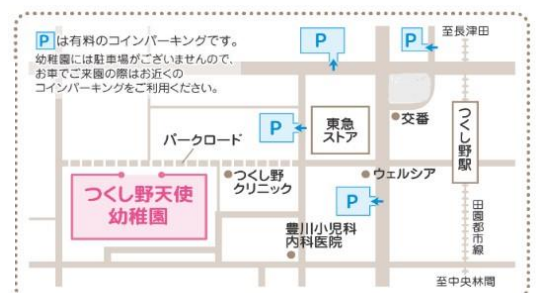

(予約方法) お電話にてご予約下さい。※4月25日(木)から尚、小学生のご兄弟のご参加はできません。

【 夏祭りバンビ 】

◎今年も幼稚園で夏祭りを開催します☆
ご家族一緒に幼稚園で楽しく遊んで頂けます！

尚、小さなお子様安心してお過ごし頂くため、小学生のご兄弟のご参加はできません。

(日にち) 7月20日(土)

(対象年齢) 幼稚園入園前のお子様

(定員) なし

※詳細は6月上旬にHPの「お知らせ欄」に掲載予定です。お楽しみに！

【 園庭開放・バンビの広場+水遊び 】

◎幼稚園の園庭で水遊びを楽しみませんか？

気温が低い時や、雨天の際はホール遊びになります。尚、小さなお子様安心してお過ごし頂くため、小学生のご兄弟のご参加はできません。

(日にち) 8月27日(火)

(持ち物) 濡れても良い服(水着可)・タオル
着替え・水筒(親子共に)・サンダル

(対象年齢) 幼稚園入園前のお子様

(定員) 各回20組

※詳細は6月上旬にHPの「お知らせ」欄に掲載予定です。お楽しみに！

※当園は駐車・駐輪のスペースはございません

ご質問・ご不明な点はお問い合わせ下さい

つくし野天使幼稚園

町田市つくし野2-18-4

TEL 042-795-5127

<http://www.tsukushinotenshi.com/>

子育て支援担当 : 野尻・西田

東急田園都市線 つくし野駅から徒歩2分